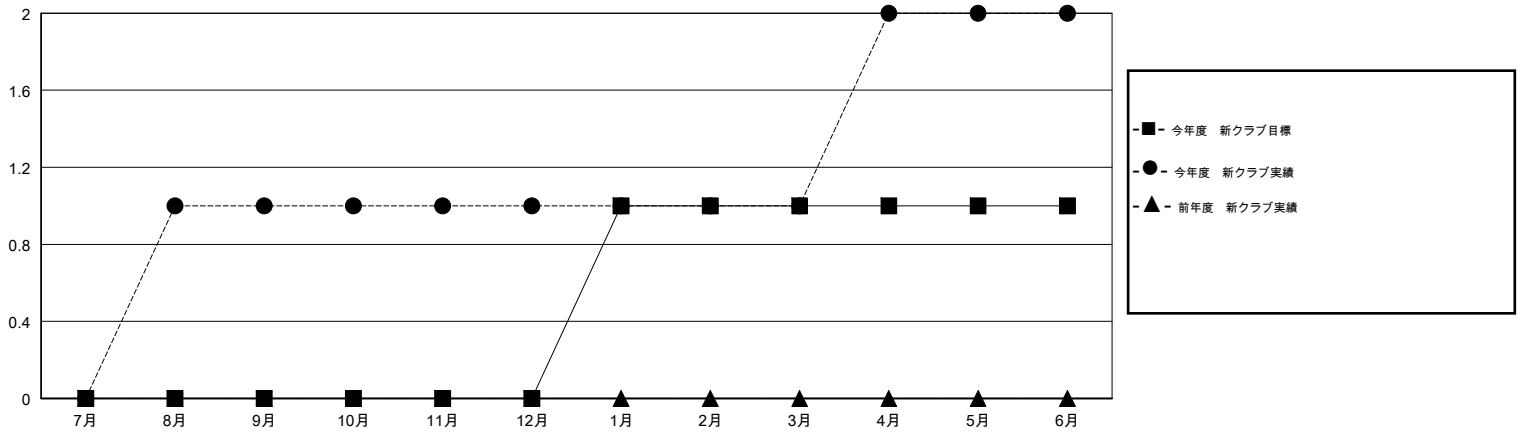

MONTHLY MEMBERSHIP PROGRESS REPORT

District 337 D

Results as of: 06/30/2019

GMT: MASAYOSHI MARUYAMA, YASUHISA NAKAMURA

地域 JAPAN

GMT会則地域

クラブ				名			
結果: 2018-2019				結果: 2018-2019			
四半期	新クラブ目標	新クラブ	解散クラブ	四半期	会員純増目標	会員増強実績	退会者(転籍を含む) 実際
7月/8月/9月	0	1	1	7月/8月/9月	30	116	62
10月/11月/12月	0	0	0	10月/11月/12月	30	40	62
1月/2月/3月	1	0	0	1月/2月/3月	50	48	50
4月/5月/6月	0	1	4	4月/5月/6月	30	84	201

新クラブ目標及び実績累計

会員目標及び実績累計

解散クラブ: 5	52 CLUBS OF 73 一名以上の新会員を登録	男女別 男性 1,824 (83.55%) 女性 359 (16.45%) 女性%年度目標: 0%
退会者 物故会員 30 クラブ解散 54 その他 291 合計 375	会員累計データを見るには、ここをクリック	世帯主/家族会員合計 383 国際会費半額の家族会員 202