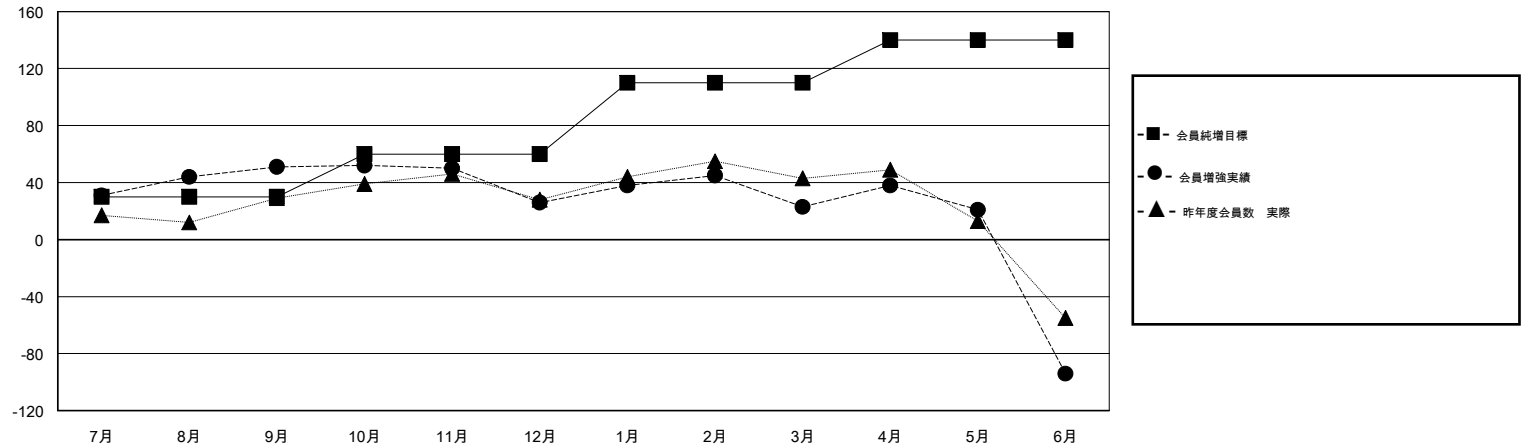

MONTHLY MEMBERSHIP PROGRESS REPORT

District 337 D

Results as of: 06/30/2019

GMT: MASAYOSHI MARUYAMA, YASUHISA NAKAMURA

地域 JAPAN

GMT会則地域

クラブ				名			
結果: 2018-2019				結果: 2018-2019			
四半期	新クラブ目標	新クラブ	解散クラブ	四半期	会員純増目標	会員増強実績	退会者(転籍を含む) 実際
7月/8月/9月	0	1	1	7月/8月/9月	30	116	62
10月/11月/12月	0	0	0	10月/11月/12月	30	40	62
1月/2月/3月	1	0	0	1月/2月/3月	50	48	50
4月/5月/6月	0	1	4	4月/5月/6月	30	84	201

新クラブ目標及び実績累計

会員目標及び実績累計

解散クラブ: 5	52 CLUBS OF 73 一名以上の新会員を登録	男女別 男性 1,824 (83.55%) 女性 359 (16.45%) 女性%年度目標: 0%
退会者 物故会員 30 クラブ解散 54 その他 291 合計 375	会員累計データを見るには、ここをクリック	世帯主/家族会員合計 383 国際会費半額の家族会員 202